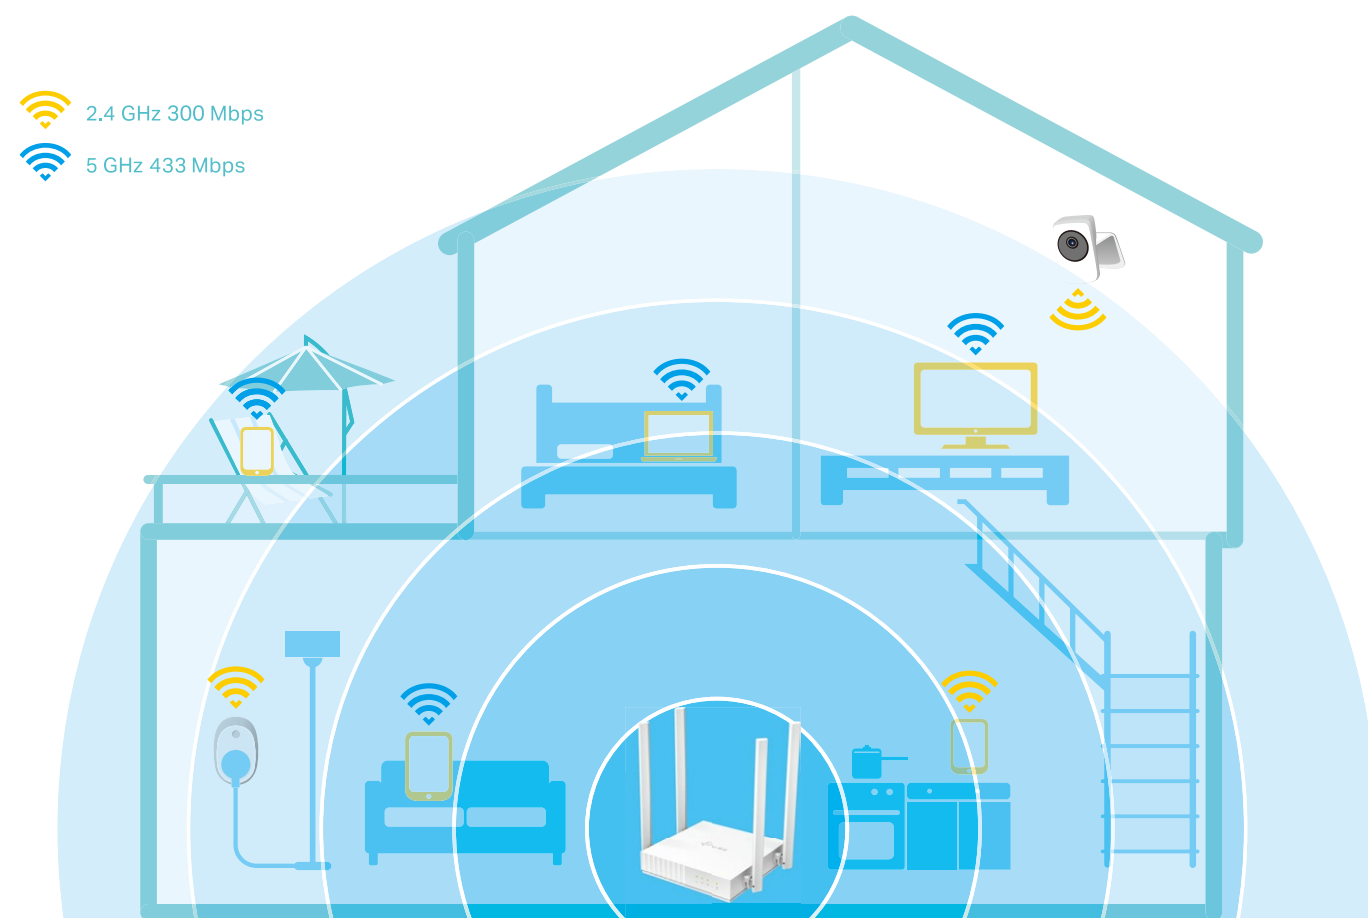

IPTV y TV 4K
Soportado

Modos múltiples

Destacar

ACWi-Fi listo para transmitir para su hogar

Pulsa reproducir y olvídate de almacenar en búfer con el Archer C24. La cobertura superior del enrutador de CA inalámbrico le permite disfrutar de una red de alta velocidad para todas sus necesidades de Internet, ya sea para trabajar o jugar. Con velocidades de hasta 300 Mbps, la banda de 2,4 GHz es perfecta para enviar correos electrónicos, navegar por la web, escuchar música, etc. Para aplicaciones más exigentes, la banda de 5 GHz ofrece hasta 433 Mbps para transmisión HD y juegos.

Función multimodo

Además de servir como un enrutador de CA inalámbrico, el Archer C24 también puede funcionar como un punto de acceso inalámbrico o un extensor de rango, brindándole la flexibilidad que necesita en cualquier situación. El modo se puede configurar fácilmente en la página de administración web o en la aplicación Tether.

Modo de enrutador

Punto de acceso

Modo extensor

Destacar

Conexión rápida y confiable

Aproveche al máximo su acceso a Internet con Wi-Fi de doble banda y 4 puertos Ethernet de alta velocidad. 4 antenas omnidireccionales brindan una señal de 2.4 GHz y 5 GHz en toda su casa, para que toda la familia pueda disfrutar de Wi-Fi confiable en todos los dispositivos.

Gestión versátil

Las herramientas integradas facilitan la administración de su red doméstica, incluida la calidad del servicio, los controles parentales y la red de invitados.

Características

Facilidad de uso