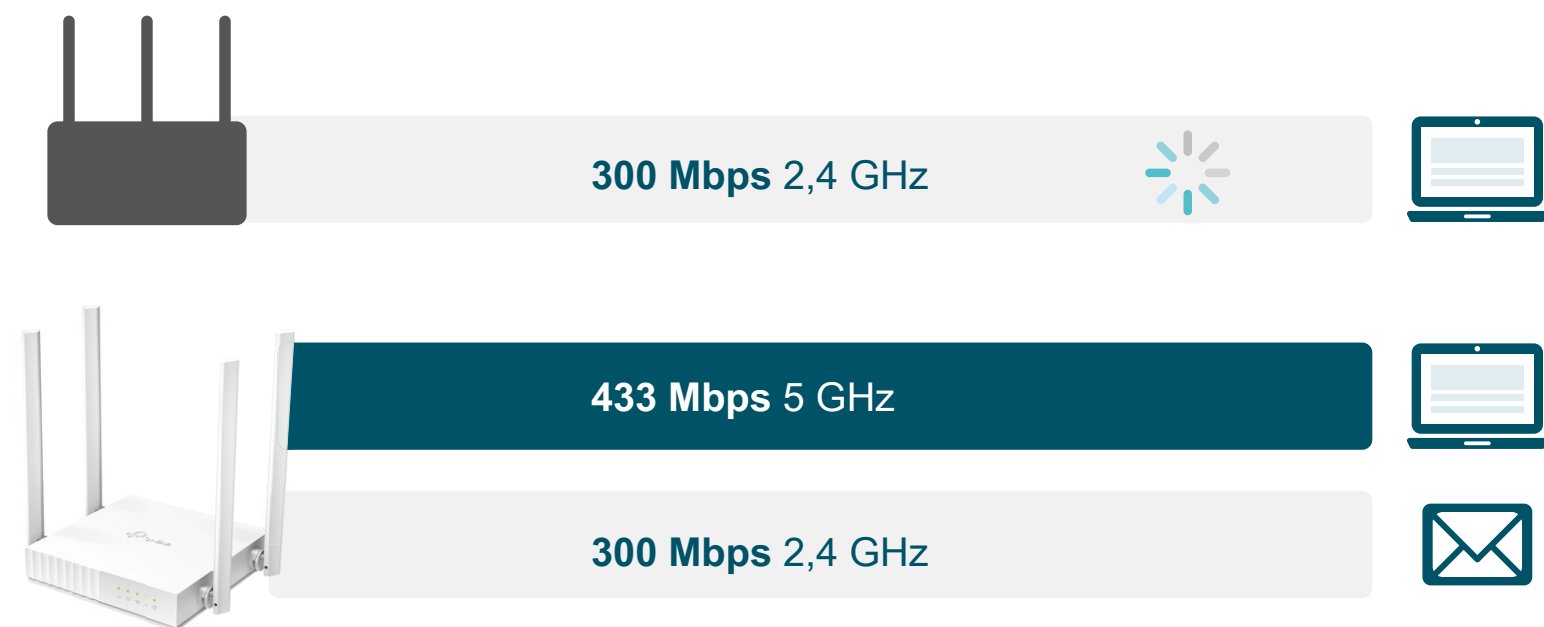

Función multimodo

Además de servir como un enrutador de CA inalámbrico, el Archer C24 también puede funcionar como un punto de acceso inalámbrico o un extensor de rango, brindándole la flexibilidad que necesita en cualquier situación. El modo se puede configurar fácilmente en la página de administración web o en la aplicación Tether.

Modo de enrutador

Punto de acceso

Modo extensor

Destacar

Conexión rápida y confiable

Aproveche al máximo su acceso a Internet con Wi-Fi de doble banda y 4 puertos Ethernet de alta velocidad. 4 antenas omnidireccionales brindan una señal de 2.4 GHz y 5 GHz en toda su casa, para que toda la familia pueda disfrutar de Wi-Fi confiable en todos los dispositivos.

Gestión versátil

Las herramientas integradas facilitan la administración de su red doméstica, incluida la calidad del servicio, los controles parentales y la red de invitados.

Características

Facilidad de uso