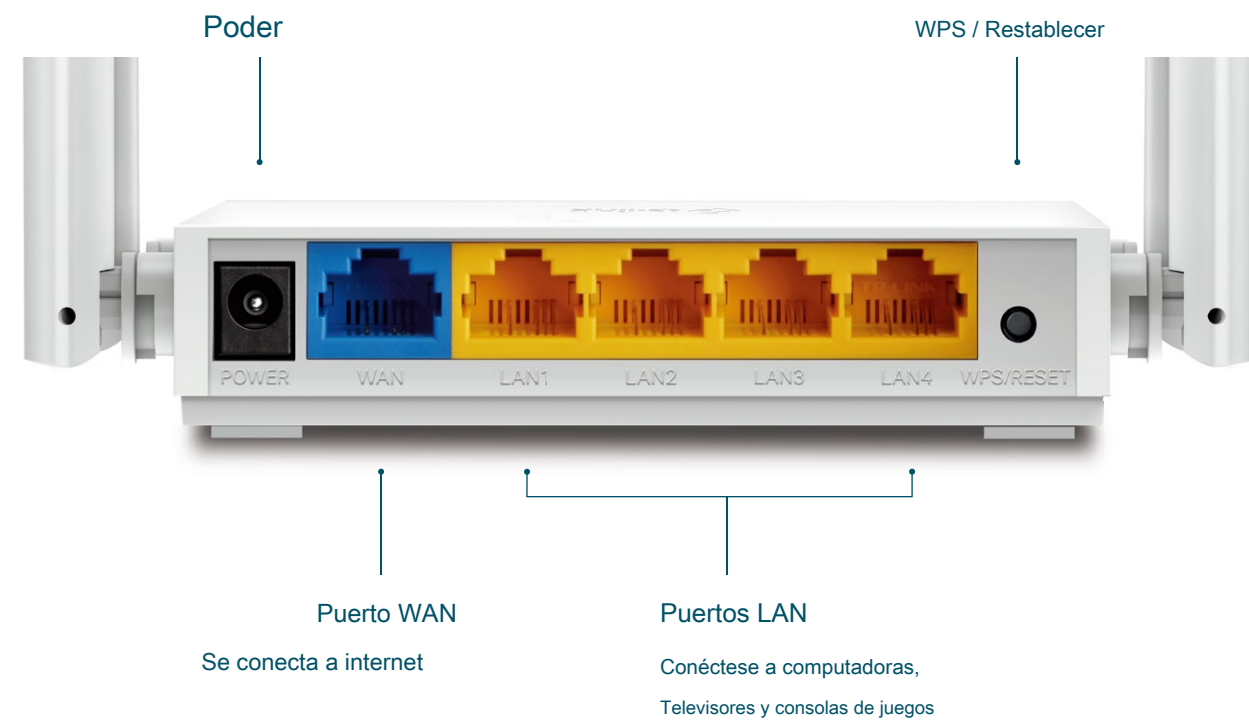

Función multimodo

Además de servir como un enrutador de CA inalámbrico, el Archer C24 también puede funcionar como un punto de acceso inalámbrico o un extensor de rango, brindándole la flexibilidad que necesita en cualquier situación. El modo se puede configurar fácilmente en la página de administración web o en la aplicación Tether.

Modo de enrutador

Punto de acceso

Modo extensor

Destacar

Conexión rápida y confiable

Aproveche al máximo su acceso a Internet con Wi-Fi de doble banda y 4 puertos Ethernet de alta velocidad. 4 antenas omnidireccionales brindan una señal de 2.4 GHz y 5 GHz en toda su casa, para que toda la familia pueda disfrutar de Wi-Fi confiable en todos los dispositivos.

Seguridad

- **Control de acceso** - Establezca una lista blanca o negra para permitir o bloquear el acceso a Internet de ciertos dispositivos
- **Controles parentales** - Administra cuándo y cómo dispositivos conectados puede acceder a internet
- **Cifrados para una red segura** - WPA-PSK / WPA2-PSK
Los cifrados proporcionan protección activa contra amenazas a la seguridad.

Especificaciones

Hardware

- Puertos Ethernet: 4 puertos LAN de 10/100 Mbps, 1 puerto WAN de 10/100 Mbps
- Botones: Botón Reset / WPS
- Antenas: 4 antenas omnidireccionales fijas
- Fuente de alimentación externa: 9 V CC / 0,6 A
- Dimensiones (An x Pr x Al): 4,5 × 4,2 × 1,0 pulg. (115 × 106,7 × 24,3 mm)